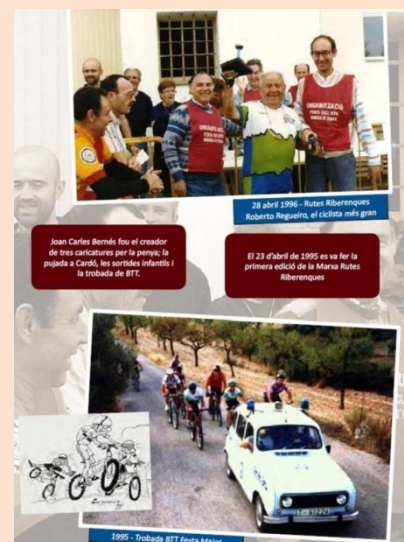

“25 ANYS DE CICLISME A LA COMARCA”

EXPOSICIÓ A L'ARXIU COMARCAL DE LA RIBERA D'EBRE

El 16 d'abril va tenir lloc a la seu de l'Arxiu Comarcal de la Ribera d'Ebre l'acte de presentació del llibre "25 anys de ciclisme a la comarca", així com de la inauguració de l'exposició de fotografies i material ciclista que va romandre oberta al públic fins el 2 de maig.

El llibre presentat era un recull de fotografies, dades i anècdotes de les proves organitzades i de les sortides fetes al llarg d'aquest vint-i-cinc anys.